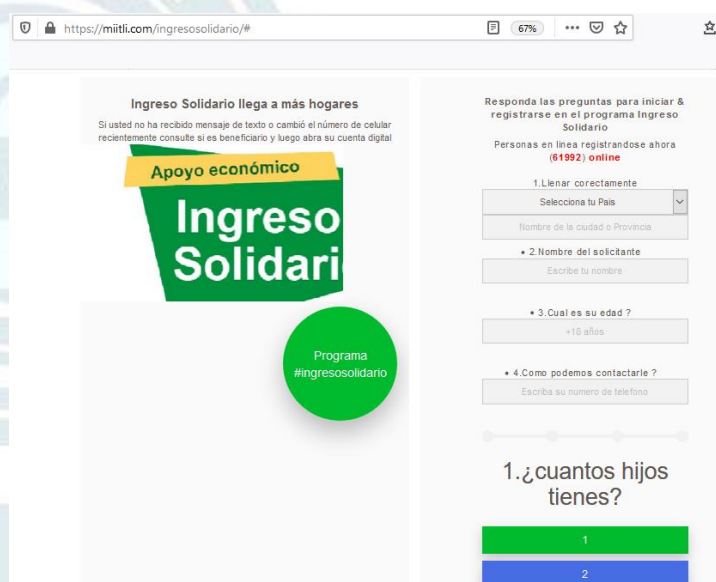

## Alerta – Smishing

### Smishing Suplantación DNP programa Ingreso Solidario

Dada la declaración de emergencia sanitaria en Colombia a raíz de la pandemia por el COVID-19, se ha venido replicado por diferentes plataformas de mensajería instantánea, un mensaje malicioso haciendo mención del programa de Ingreso Solidario presentado por el Gobierno Nacional, el cual viene acompañado por un link. El enlace abre a una página donde en segundo plano, y sin que el usuario se percate de esto, realiza una serie de conexiones a otras páginas sospechosas, que pueden llegar a comprometer la información e integridad del dispositivo.

Por otra parte, se realiza el análisis del link remitido se encuentra catalogado como malicioso.

URL	<a href="https://miitli.com/ingresosolidario/#">https://miitli.com/ingresosolidario/#</a>
Full analysis	<a href="https://app.any.run/tasks/6fe13115-705f-49e5-a316-4737d42890c1">https://app.any.run/tasks/6fe13115-705f-49e5-a316-4737d42890c1</a>
Verdict	Malicious activity
Analysis date	6/26/2020, 21:41:59